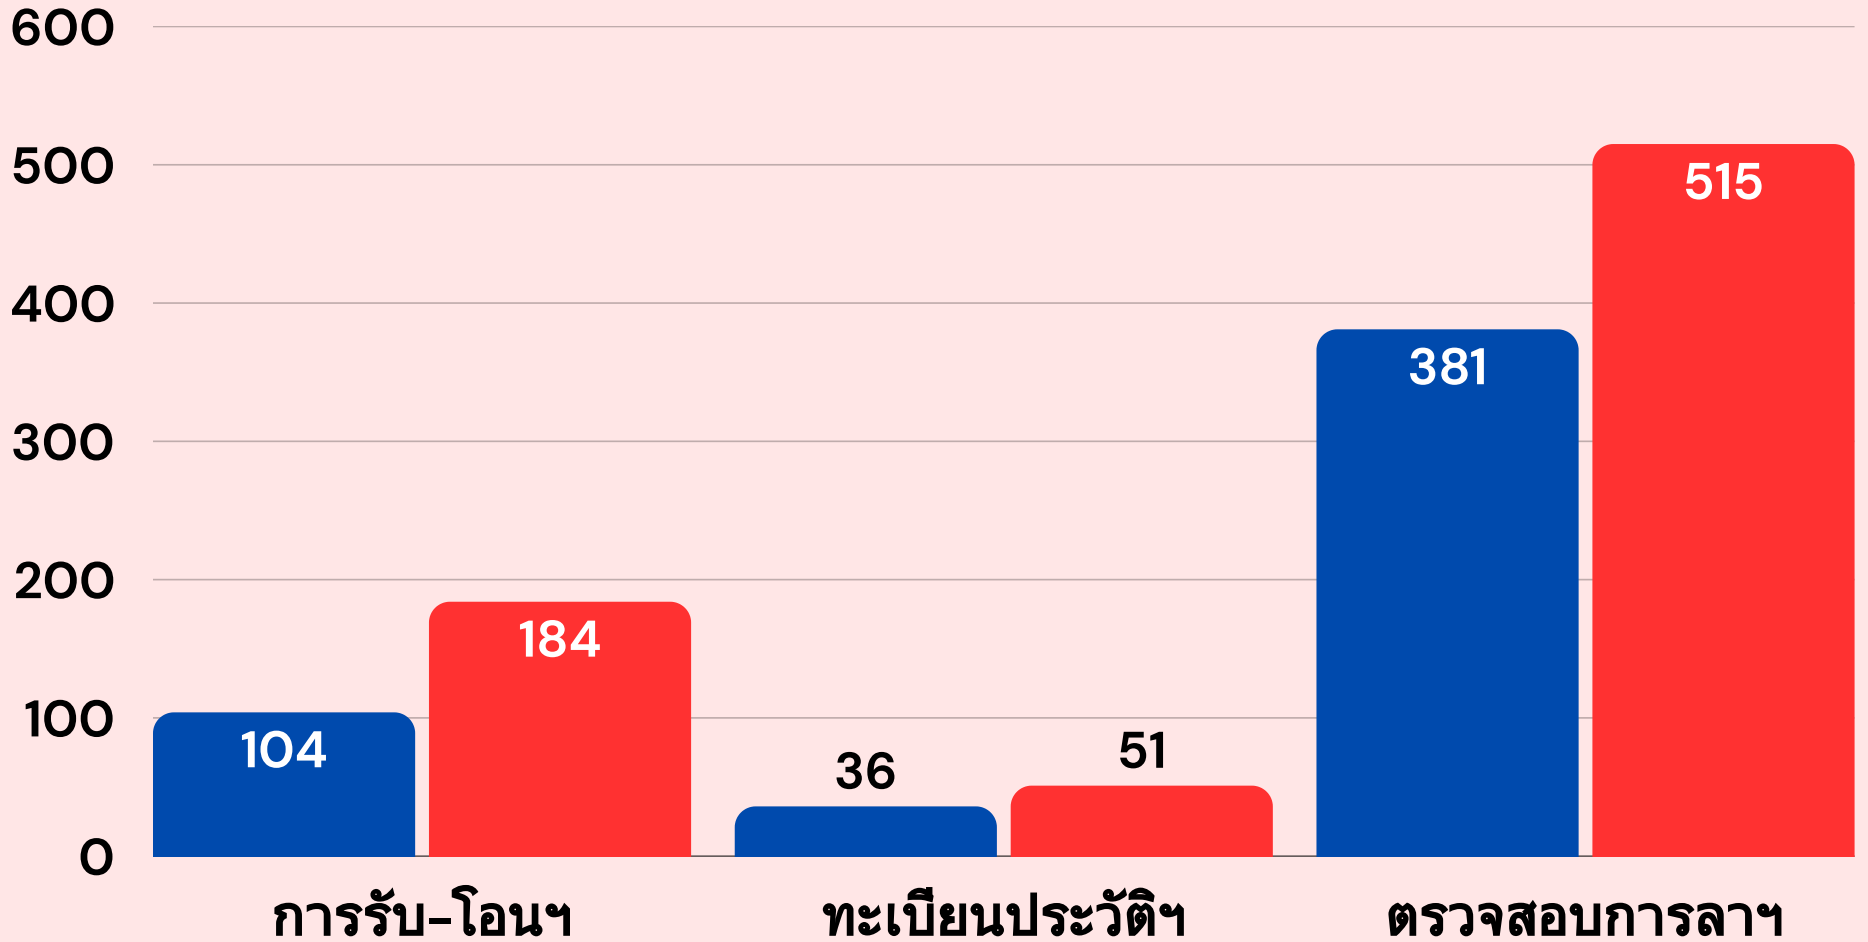

ฝ่ายบรรจุแต่งตั้งและอัตรากำลัง

ประจำปี 2566

ประจำปี 2567