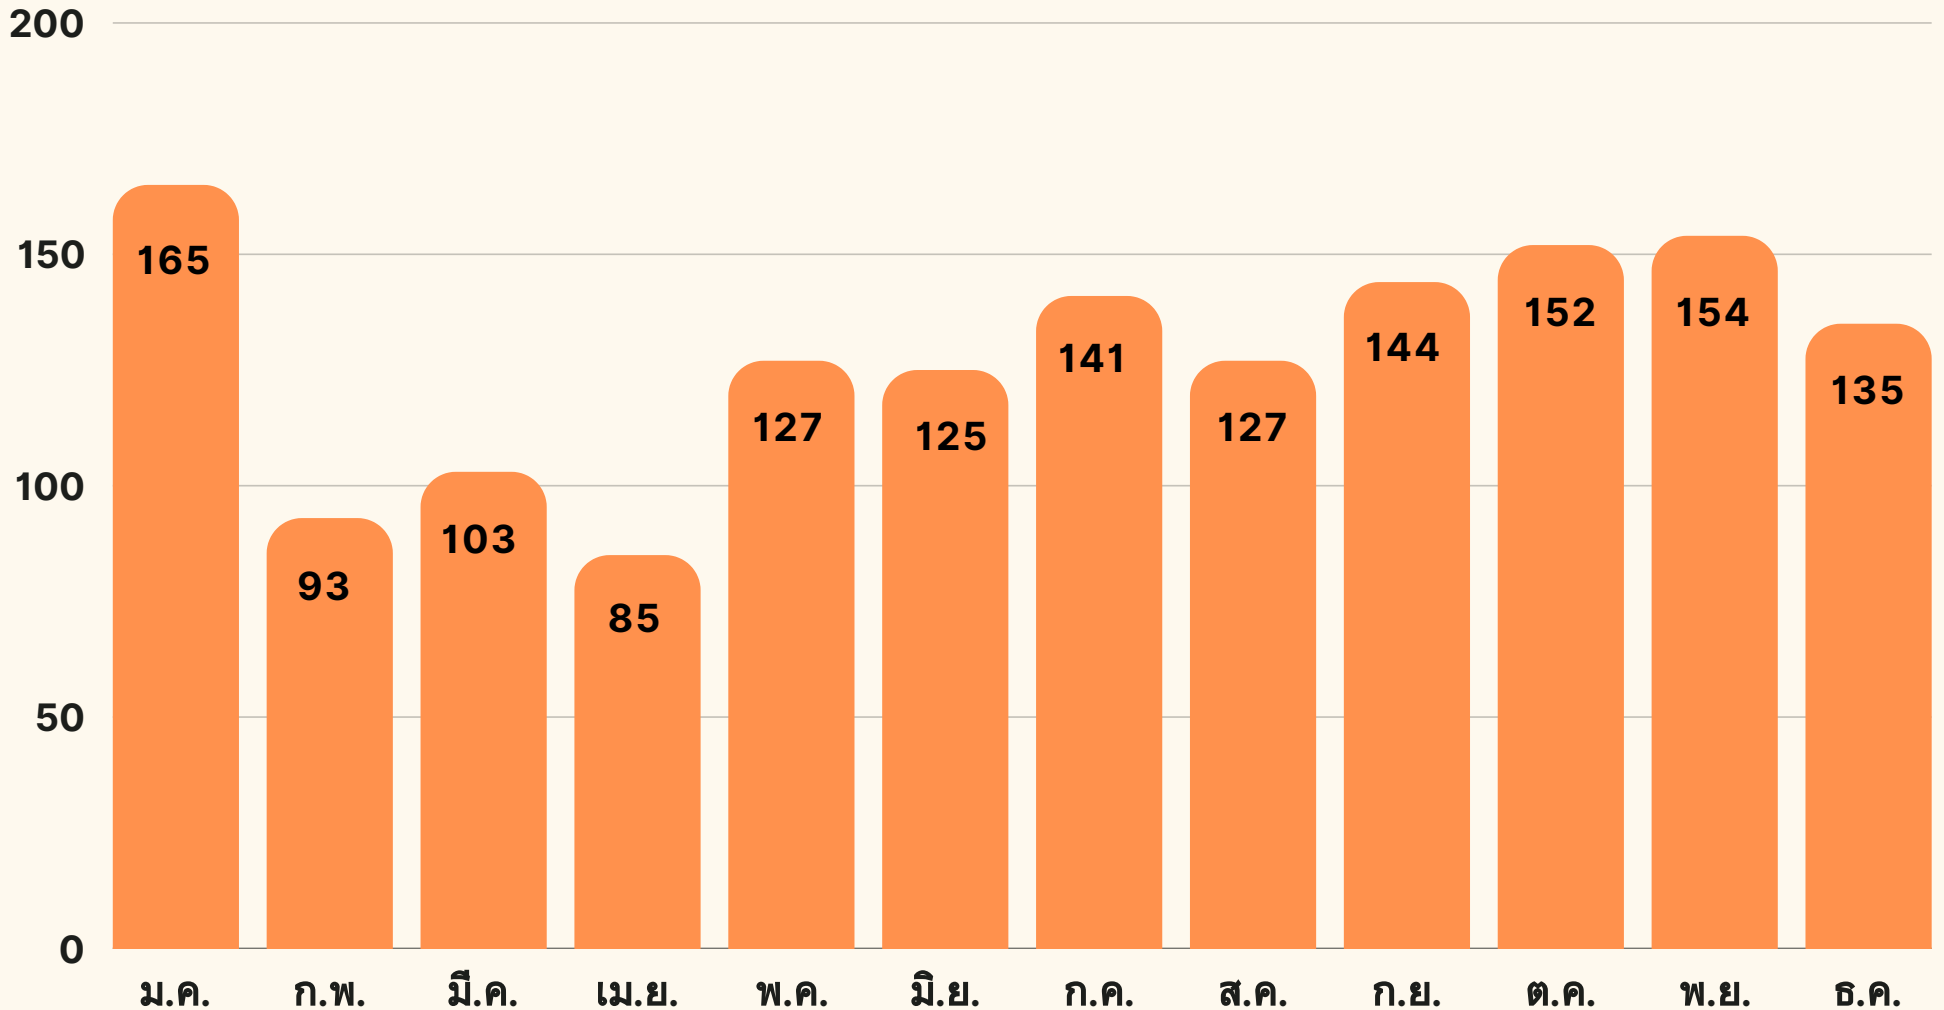

ข้อมูลสถิติการให้บริการ กองการเจ้าหน้าที่ ประจำปี พ.ศ. 2566

จำนวนผู้รับบริการที่เข้ามาขอรับบริการ ณ จุดรับบริการ (Walk-In) (ราย)

จัดทำโดย งานธุรการ ฝ่ายบริหารงานทั่วไป กองการเจ้าหน้าที่