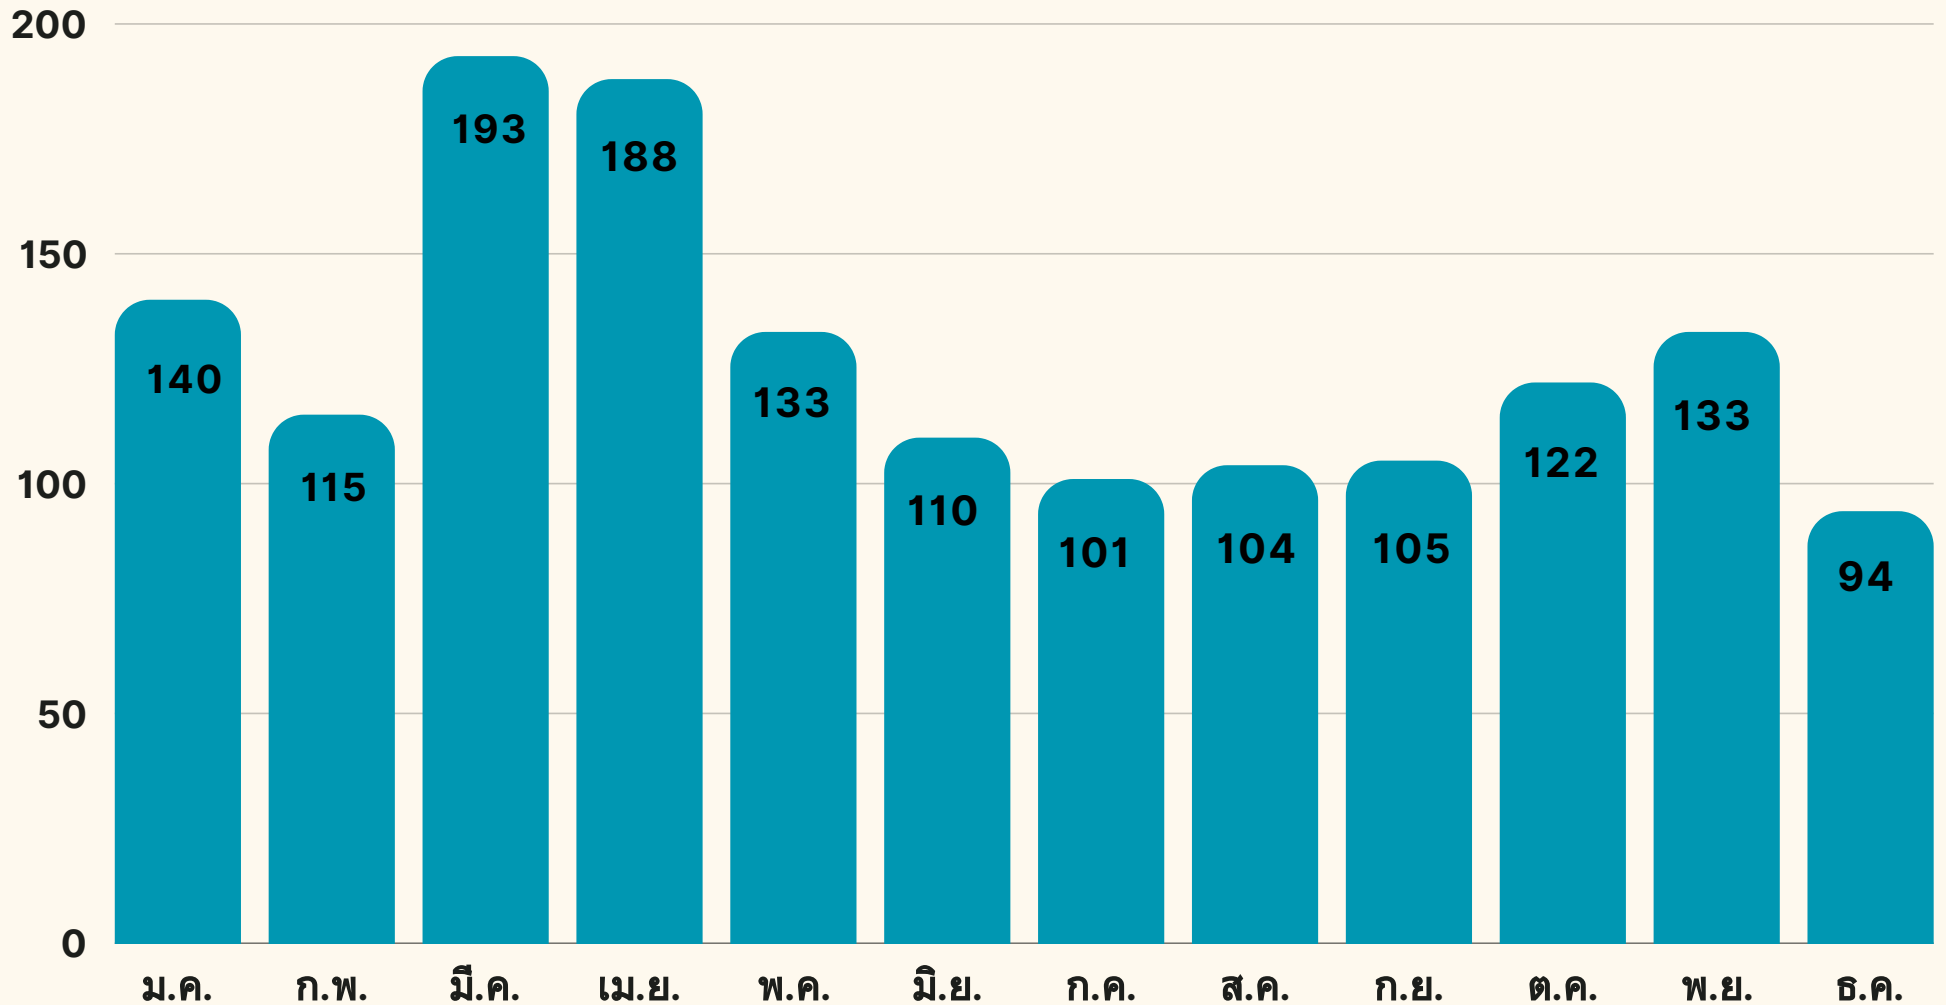

# ข้อมูลสถิติการให้บริการ กองการเจ้าหน้าที่ ประจำปี พ.ศ. 2567

## จำนวนผู้รับบริการที่เข้ามาขอรับบริการ ณ จุดรับบริการ (Walk-In) (ราย)

จัดทำโดย งานธุรการ ฝ่ายบริหารงานทั่วไป กองการเจ้าหน้าที่