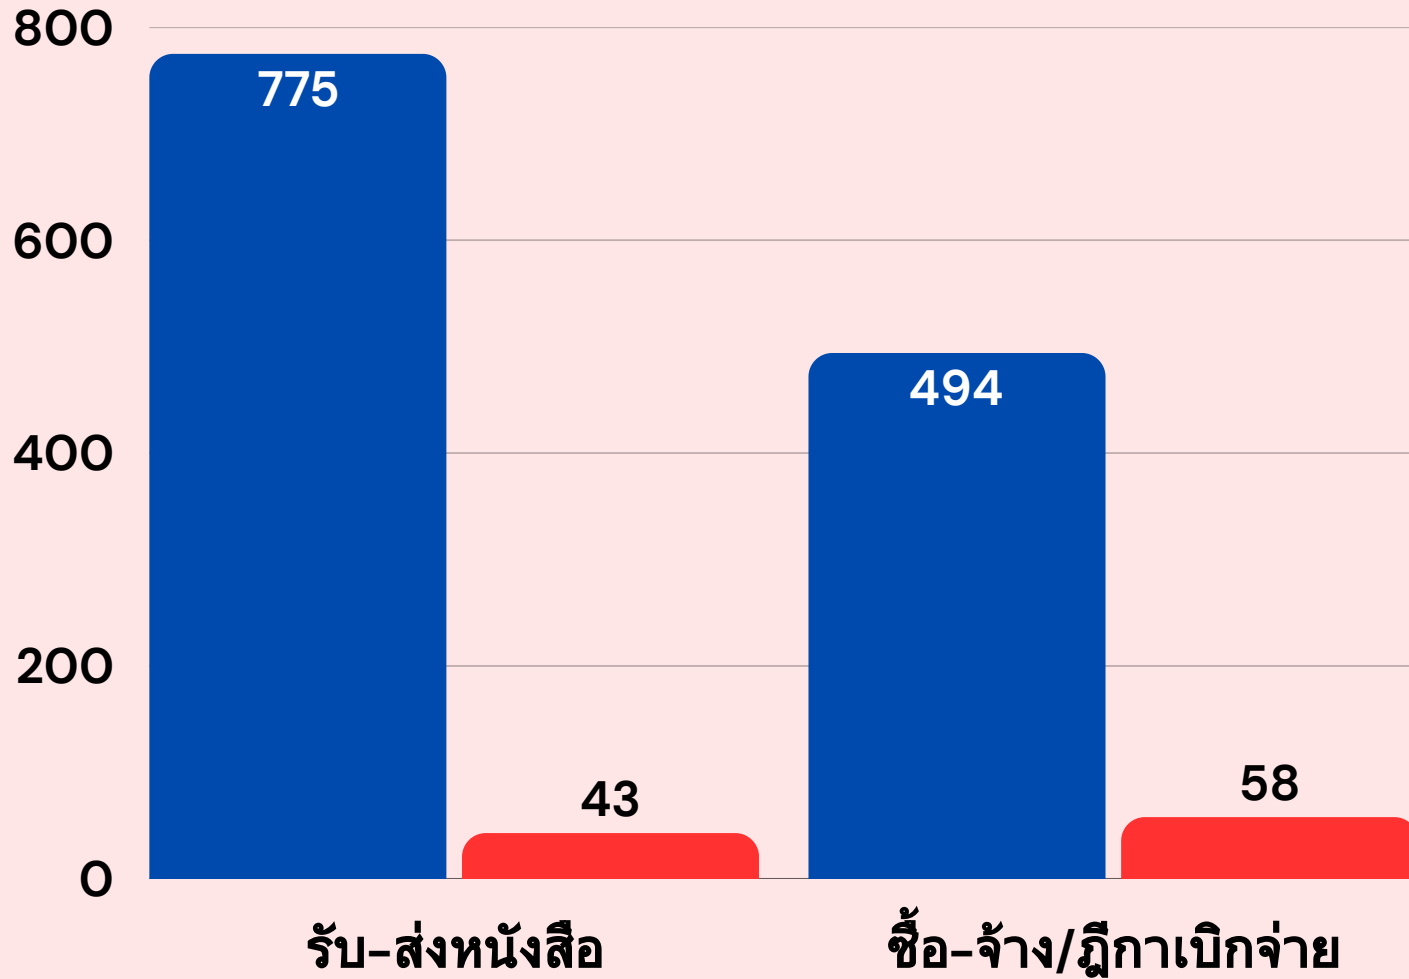

ฝ่ายบริหารงานทั่วไป

ประจำปี 2566

ประจำปี 2567